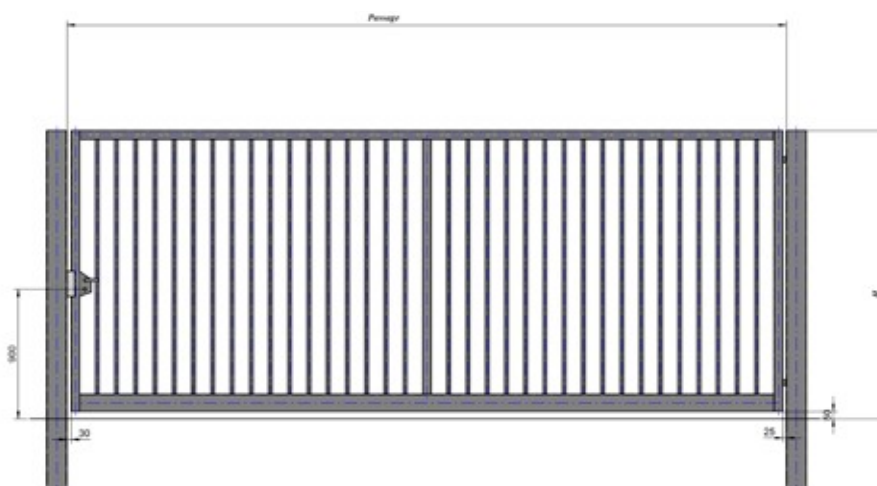

FEREX[®]

FABRICANT DE PORTAILS DEPUIS 2002

TARIF SIMPLIFIÉ
Mars 2017

Portail pivotant barreauté (1 vantail) avec poteaux

INCLUS DANS LE PRIX

AP616

2 gonds ouverture à 180°

AP603

serrure + gâche Locinox
LAKQ U2

Barreaudage 25x25x1,5

- 2 poteaux à sceller ou sur platines (dimension suivant descriptif)
- 2 bouchons PVC (dimension suivant descriptif)

Portail pivotant barreauté (1 vantail) avec contrôle d'accès