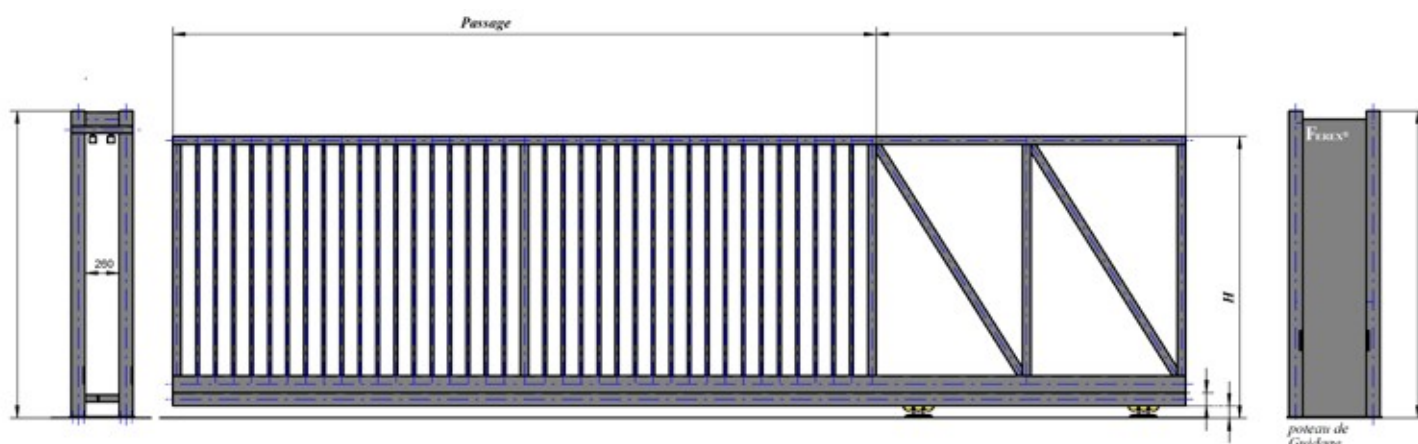

Autoportant barreadé MONOBLOC série 200