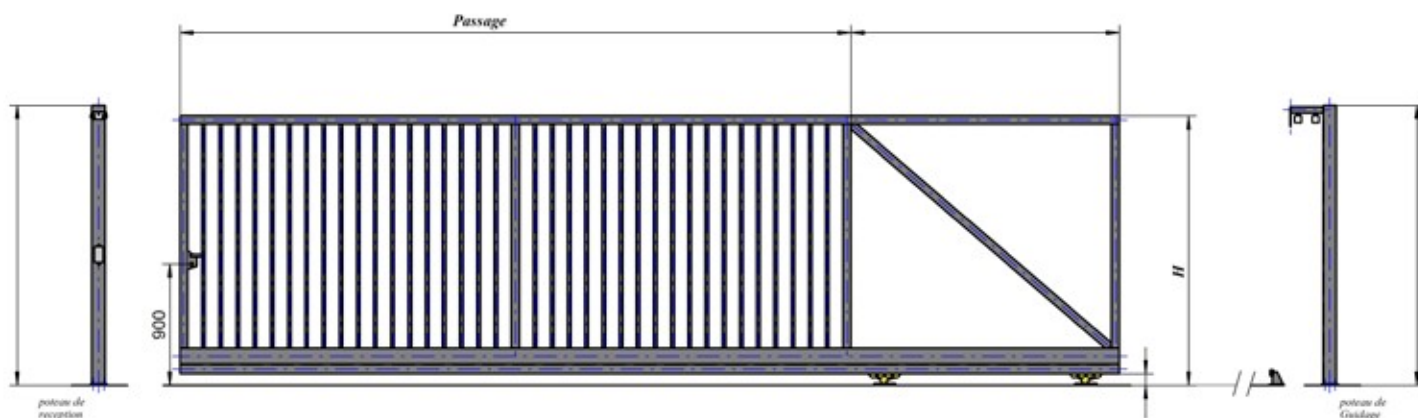

Autoportant barreauté Manuel série 200