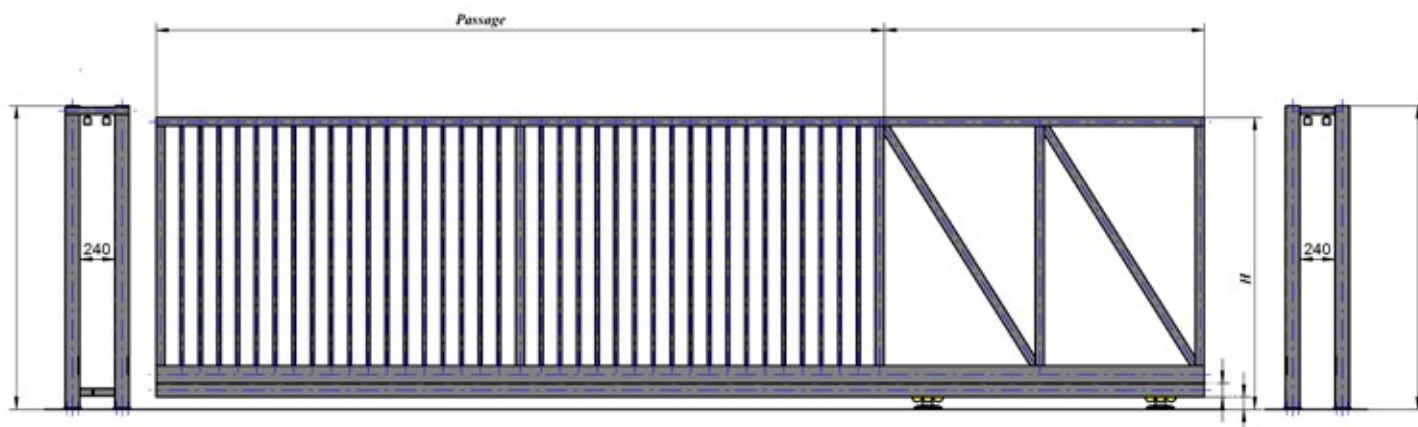

Autoportant barreaudé Motorisable série 200

INCLUS DANS LE PRIX

AP654

4 trappes de visite 120x60