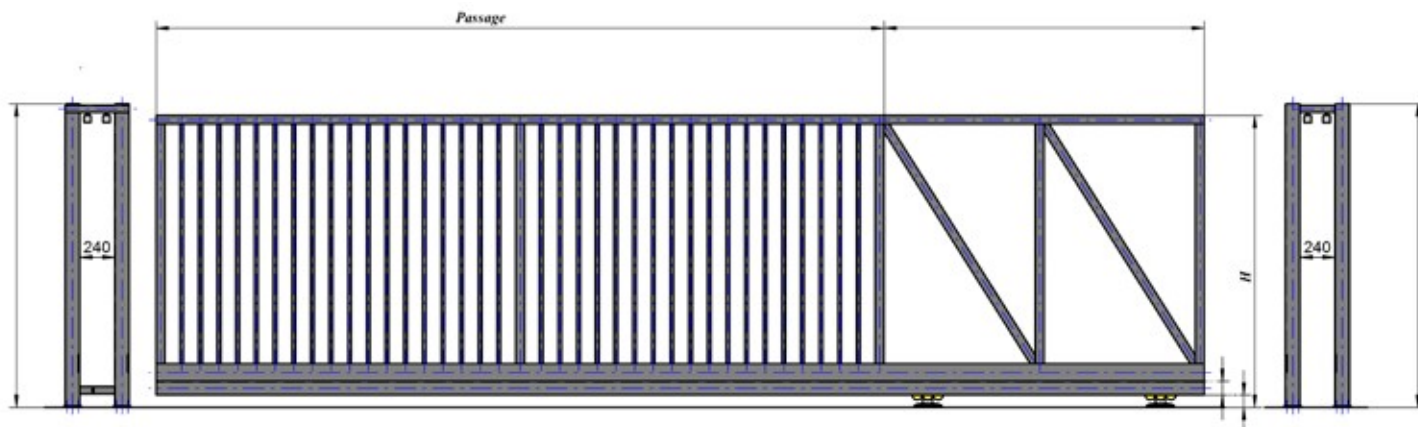

Autoportant barreauté Motorisable série 20

INCLUS DANS LE PRIX

AP654

4 trappes de visite 120x60