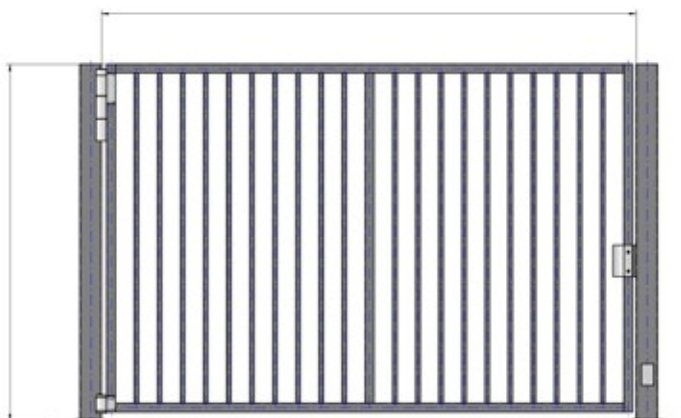

FEREX[®]

FABRICANT DE PORTAILS DEPUIS 2002

TARIF SIMPLIFIÉ
Mars 2017

Portail pivotant barreauté (1 vantail) avec poteaux

INCLUS DANS LE PRIX

AP616

2 gonds ouverture à 180°

AP603

serrure + gâche Locinox
LAKQ U2

Barreaudage 25x25x1,5

- 2 poteaux à sceller ou sur platines (dimension suivant descriptif)
- 2 bouchons PVC (dimension suivant descriptif)

Portail pivotant barreauté (1 vantail) avec contrôle d'accès