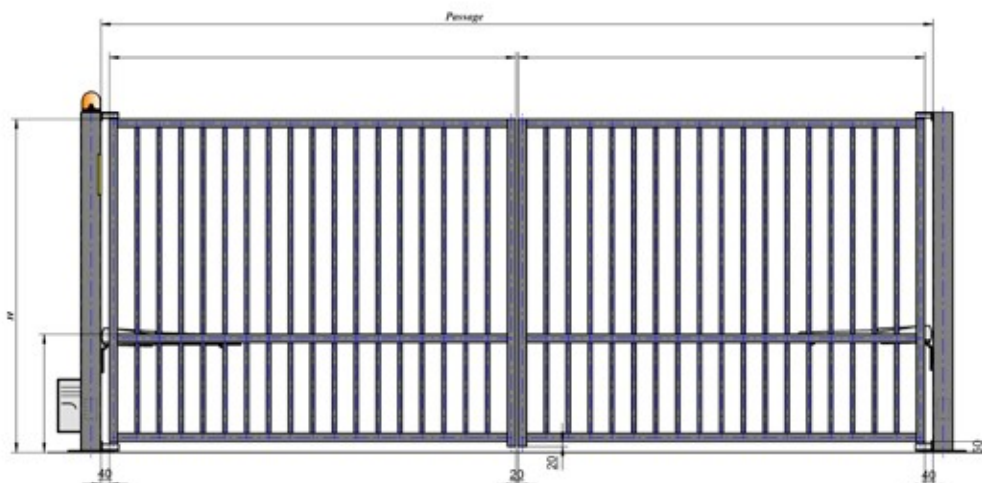

Portail pivotant barreauté (2 vantaux) Monobloc