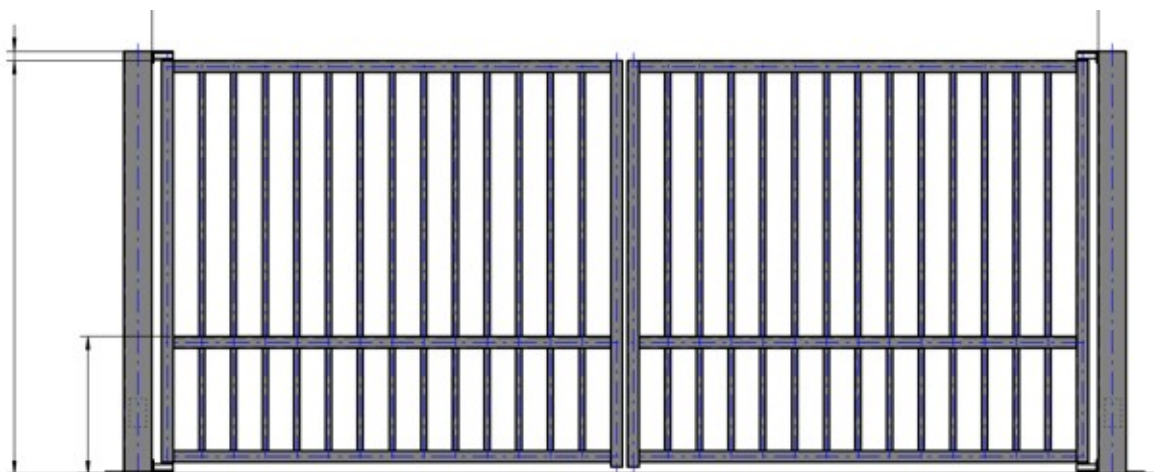

- 2 poteaux à sceller ou sur platines (dimension suivant descriptif)
- 2 bouchons PVC (dimension suivant descriptif)
- 1 passe-fils

Portail pivotant barreauté (2 vantaux) avec poteaux

INCLUS DANS LE PRIX

AP616

4 gonds ouverture à 180°

AP603

serrure + gâche Locinox

AP614

crémone Locinox

AP623

butée centrale

Barreaudage 25x25x1,5

- 2 poteaux à sceller ou sur platines (dimension suivant descriptif)
- 2 bouchons PVC (dimension suivant descriptif)

Portail pivotant barreaudé (2 vantaux) Motorisable

INCLUS DANS LE PRIX