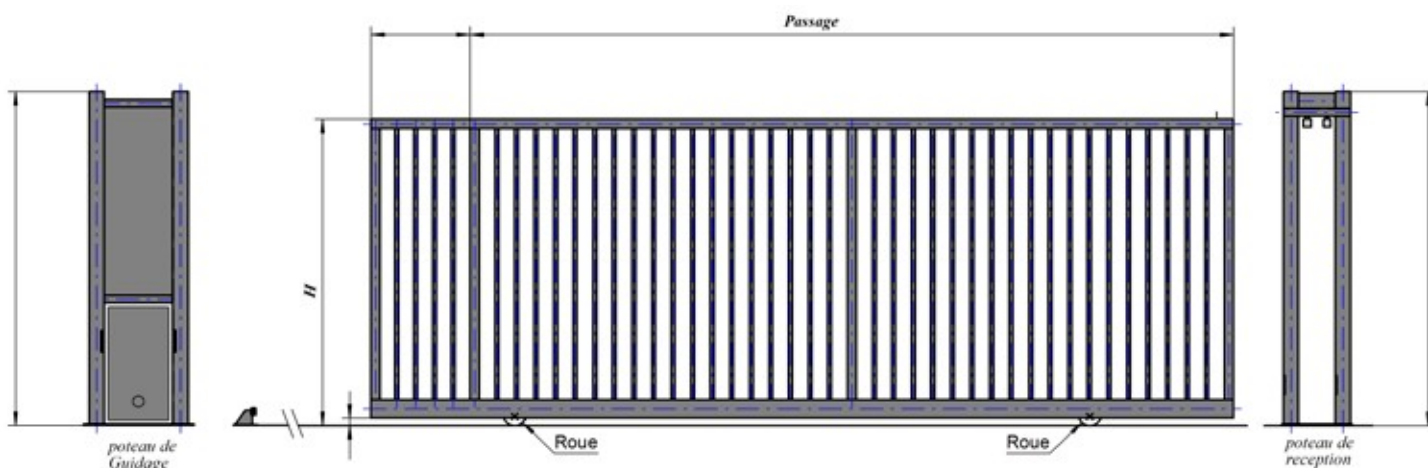

Coulissant barreauté Monobloc