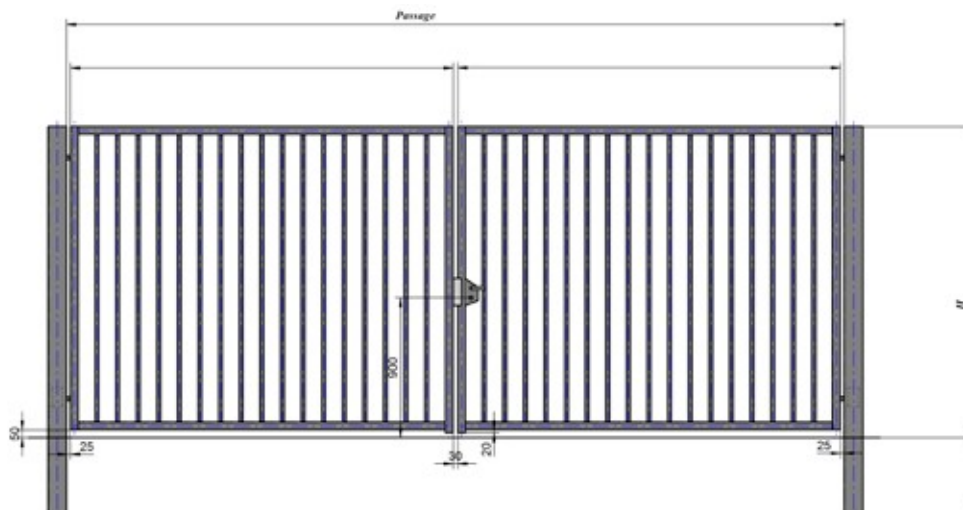

serrure + gâche Locinox
LAKQ U2

Barreaudage 25x25x1,5

- 2 poteaux à sceller ou sur platines (dimension suivant descriptif)
- 2 bouchons PVC (dimension suivant descriptif)

Portail pivotant barreauté (1 vantail) avec contrôle d'accès

- 2 poteaux à sceller ou sur platines (dimension suivant descriptif)
- 2 bouchons PVC (dimension suivant descriptif)
- 1 passe-fils

Portail pivotant barreauté (2 vantaux) avec poteaux

INCLUS DANS LE PRIX