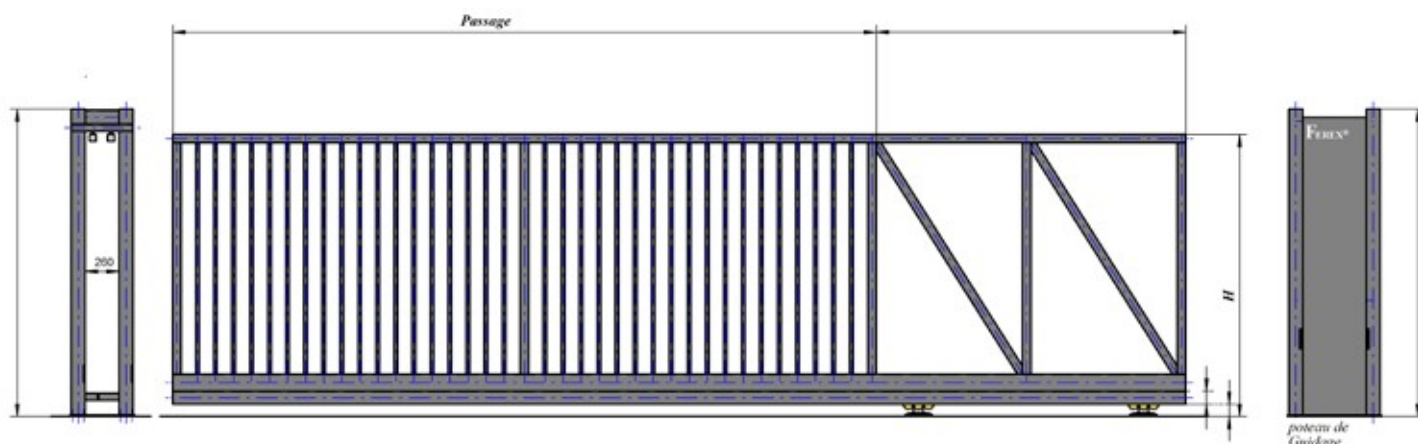

Autoportant barreauté MONOBLOC série 10