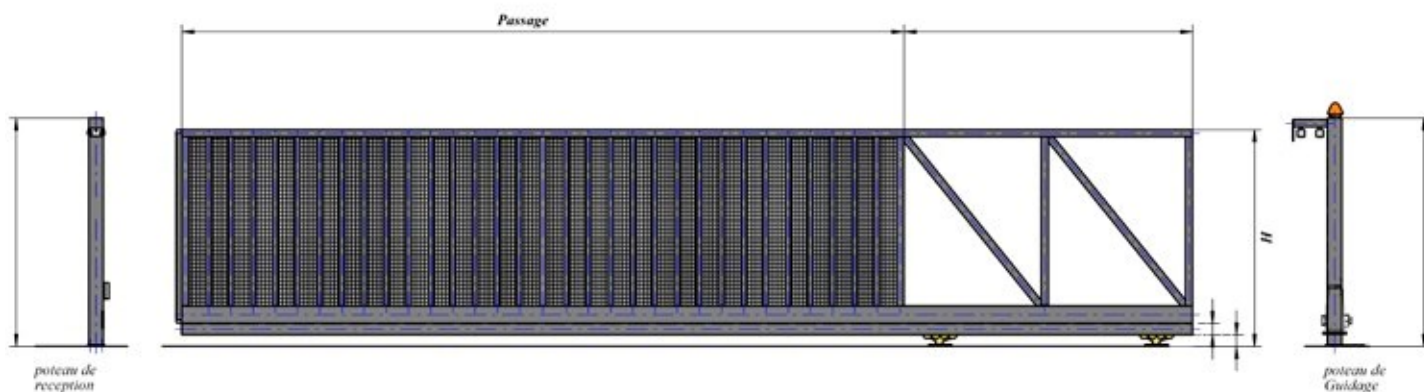

Autoportant PLATYNA série 10