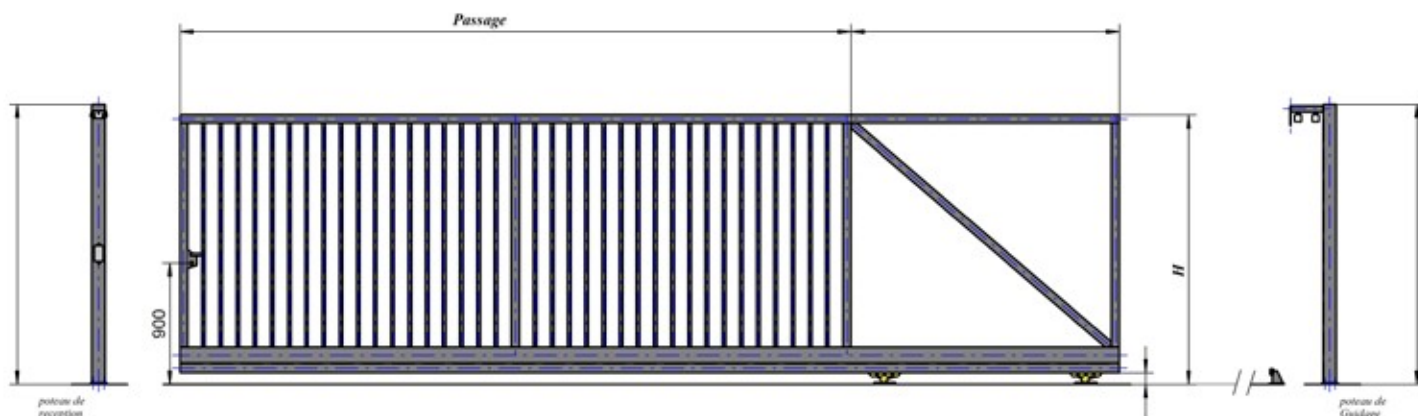

Autoportant barreudé Manuel série 30