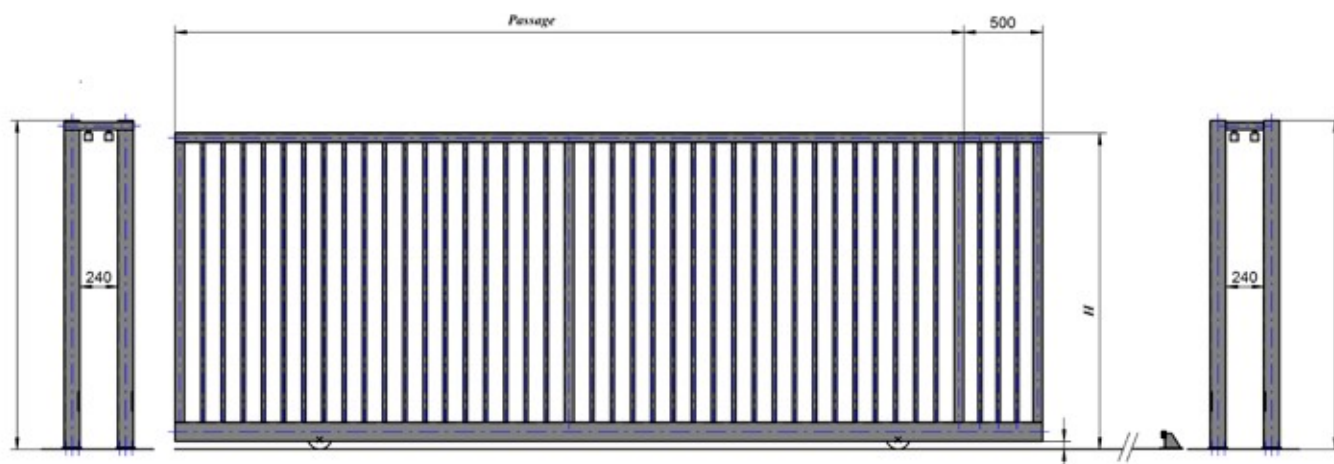

Coulissant barreauté Motorisable

INCLUS DANS LE PRIX

AP635

chemin de roulement à visser
diam 20 mm

2 roues
(diam suivant poutre basse)

AP639

2 butées de fin de course

AP654

4 trappes de visite 120x60

Barreaudage 25x25x1,5

- 1 portique de réception à sceller ou sur platines (dimension suivant descriptif)
- 1 portique de guidage à sceller ou sur platines (dimension suivant descriptif)
- 1 deuxième portique de guidage à partir de 10m de passage
- 4 bouchons PVC (dimension suivant descriptif)