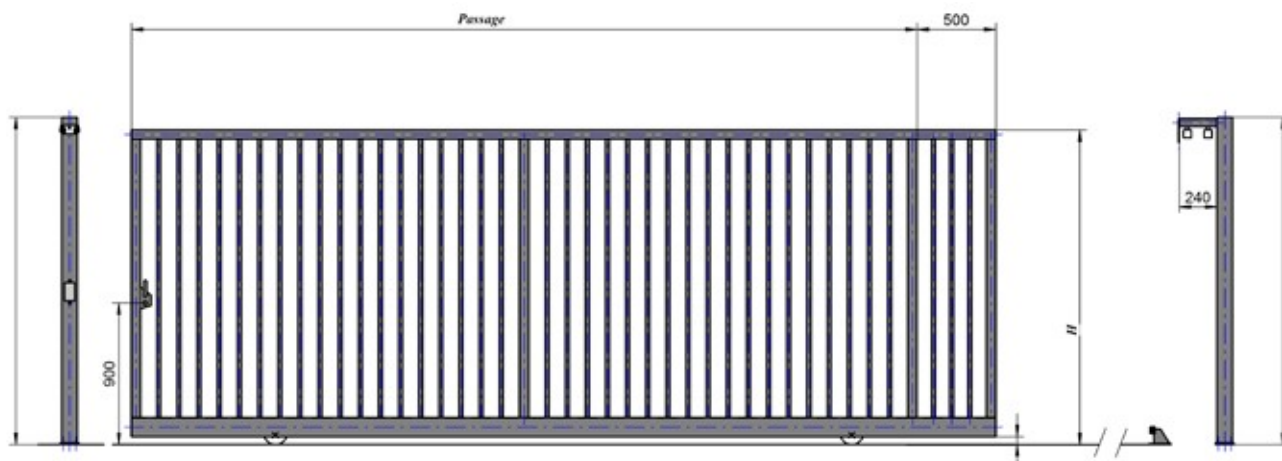

- 2 poteaux sur platines (dimension suivant descriptif)
- 2 bouchons PVC (dimension suivant descriptif)
- 2 potelets

ATTENTION: Prévoir une serrure électrique si passage \geq 6m (voir page 66 – AA701)

Coulissant barreaudé Manuel