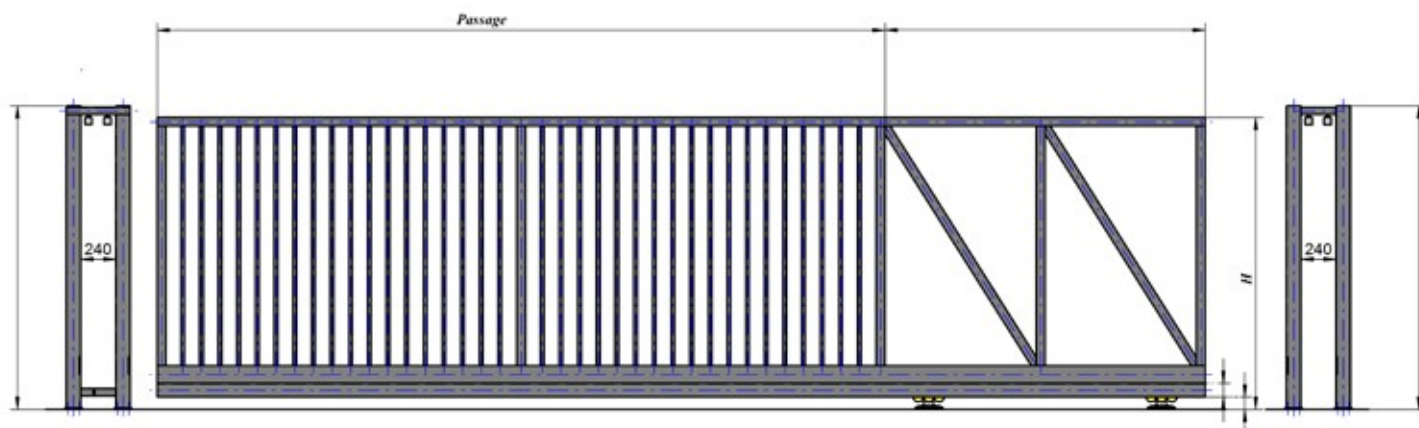

Autoportant barreauté Motorisable série 10

INCLUS DANS LE PRIX

AP654

4 trappes de visite 120x60