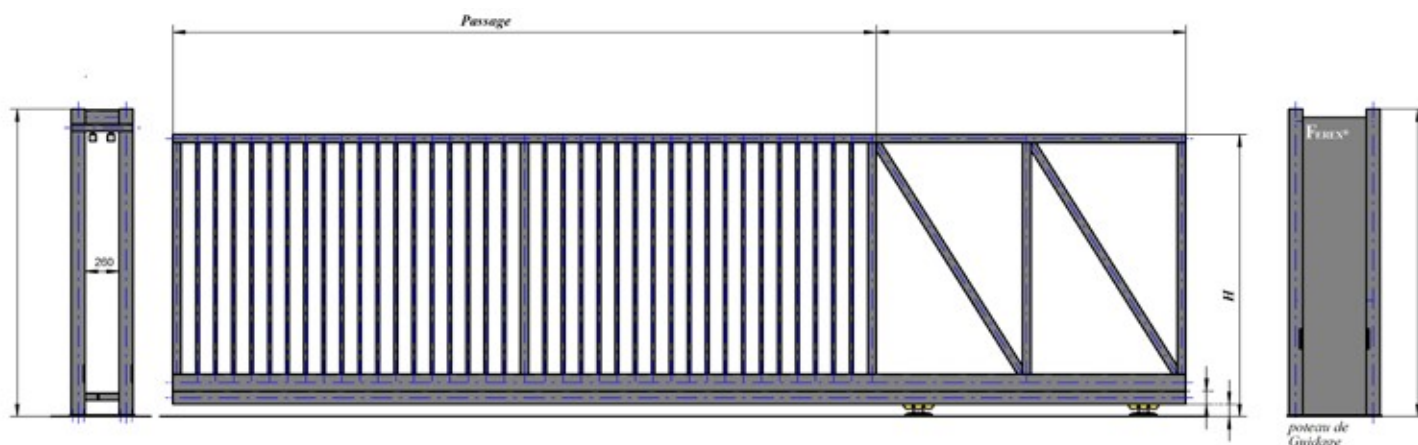

Autoportant barreadé MONOBLOC série 100