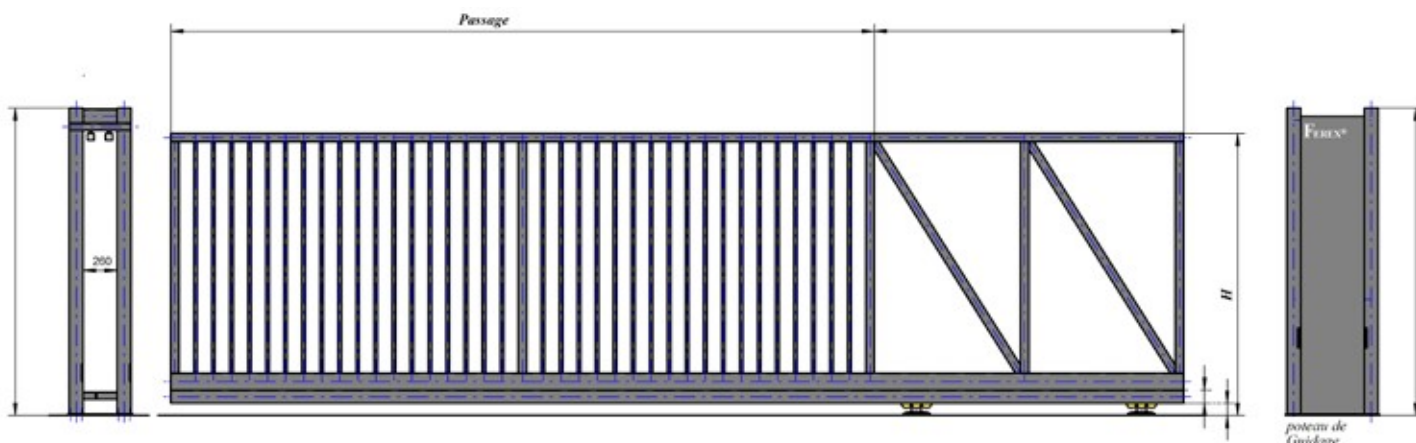

Autoportant barreauté MONOBLOC série 30