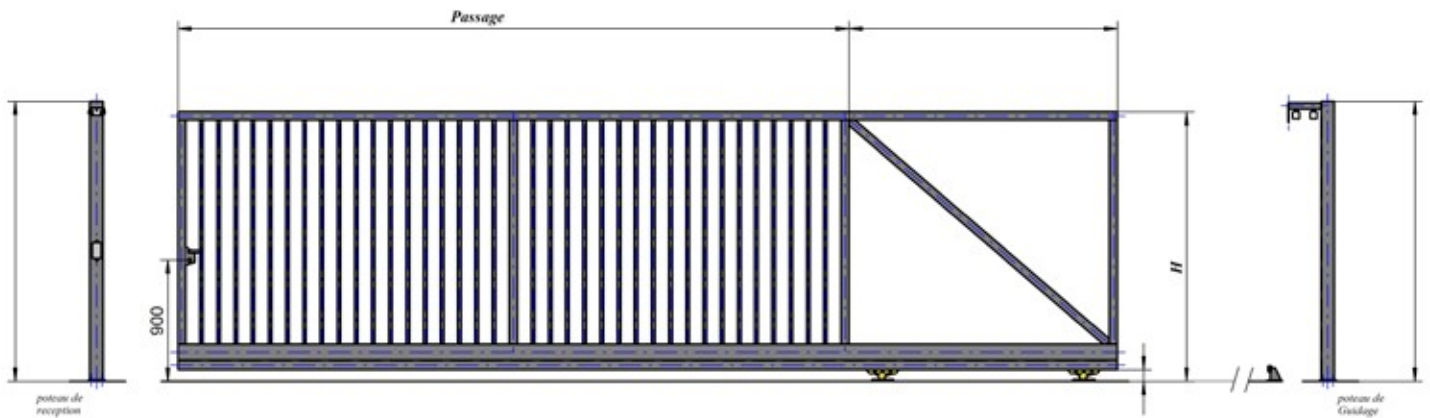

Autoportant barreudé Manuel série 10