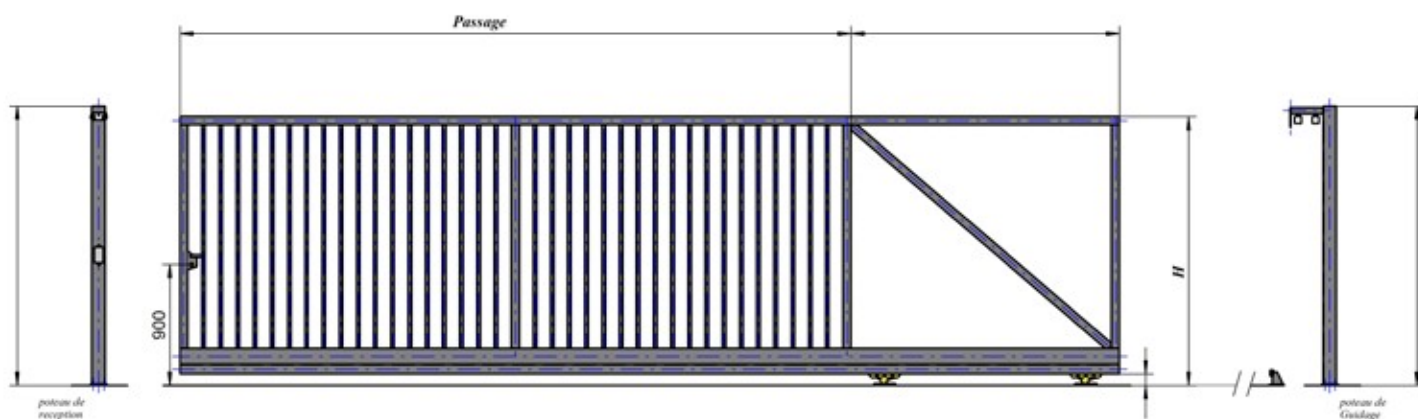

Autoportant barreadé Manuel série 100