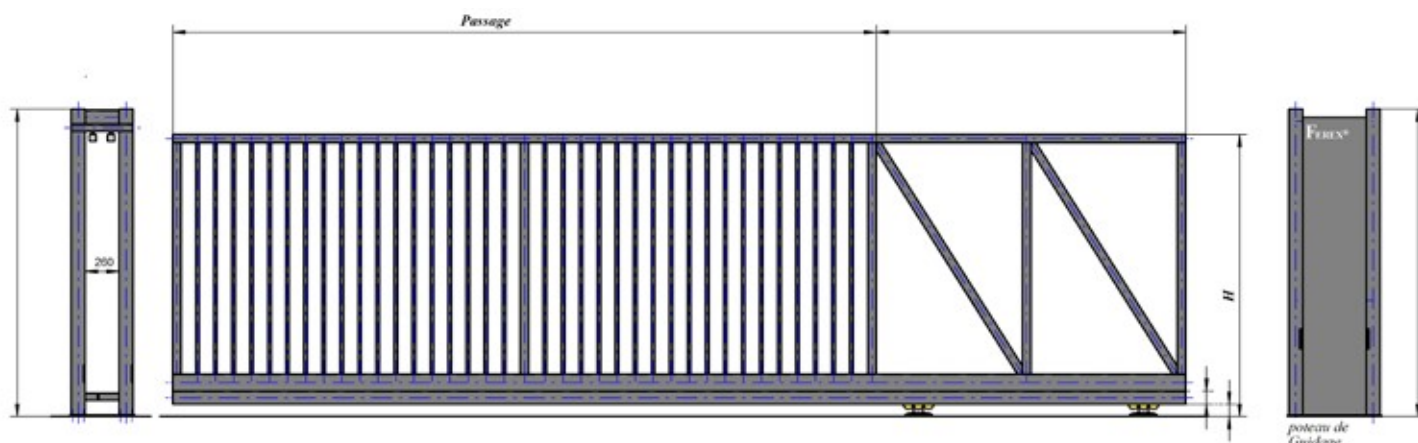

Autoportant barreauté MONOBLOC série 20