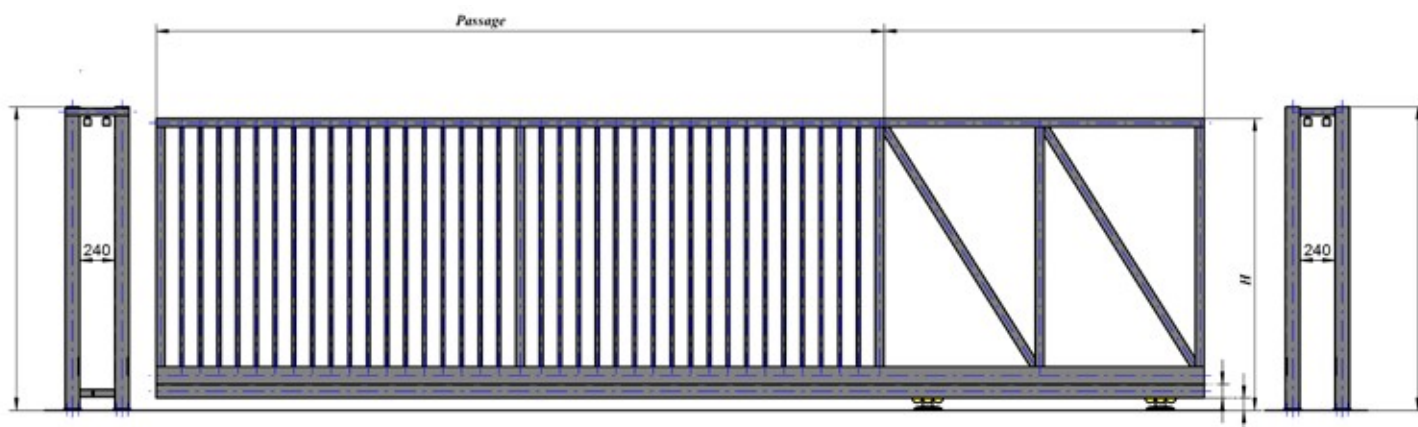

Autoportant barreadé Motorisable série 100

INCLUS DANS LE PRIX

AP654

4 trappes de visite 120x60