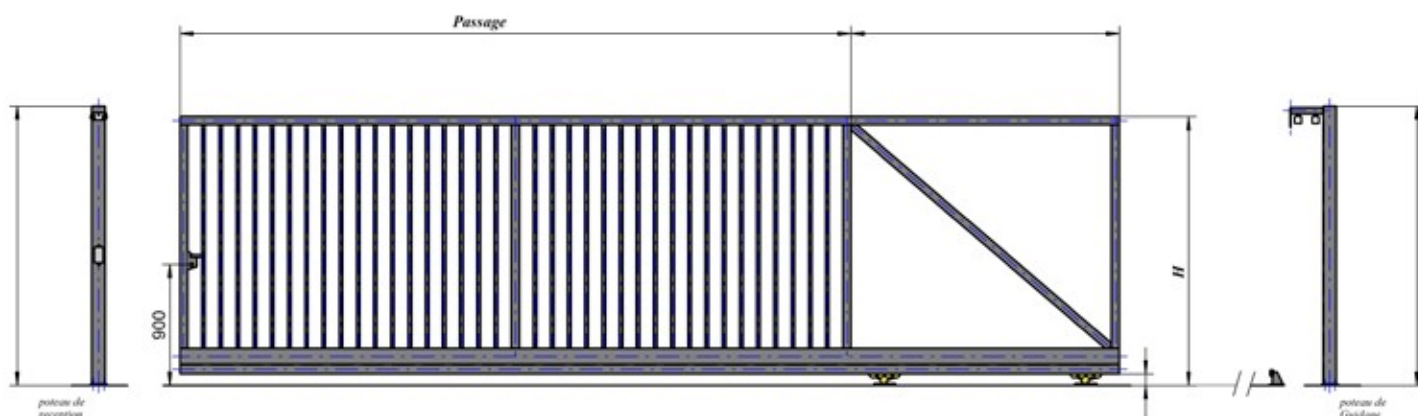

Autoportant barreudé Manuel série 20