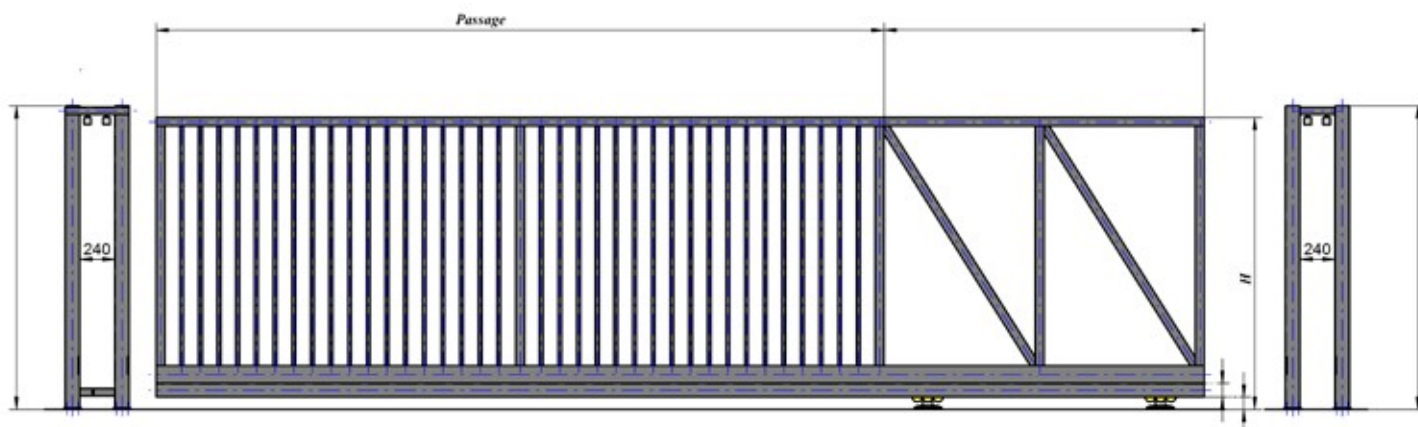

Autoportant barreauté Motorisable série 30

INCLUS DANS LE PRIX

AP654

4 trappes de visite 120x60