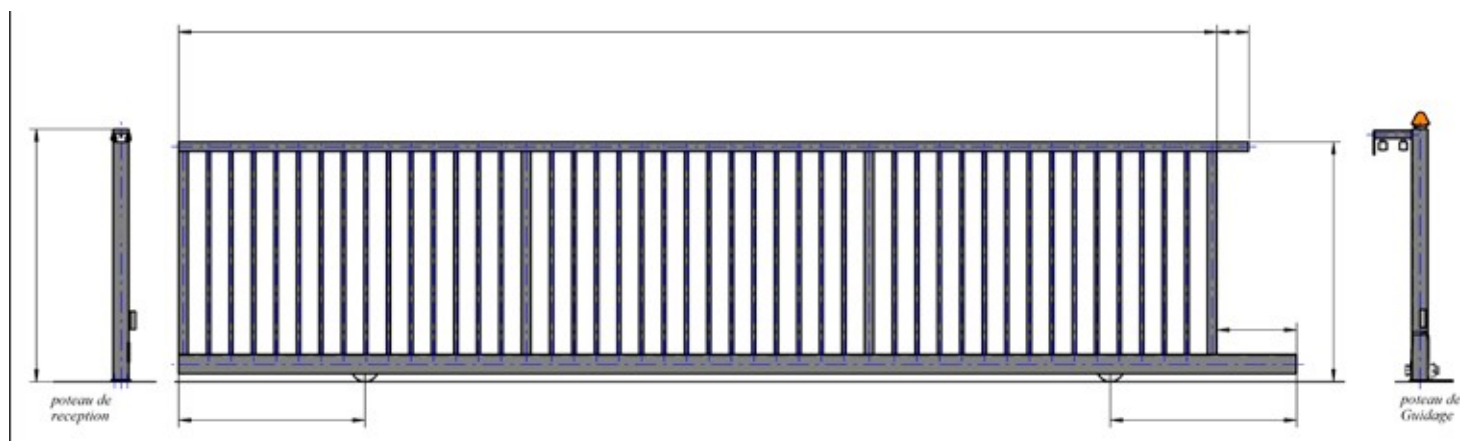

Coulissant PLATYNA